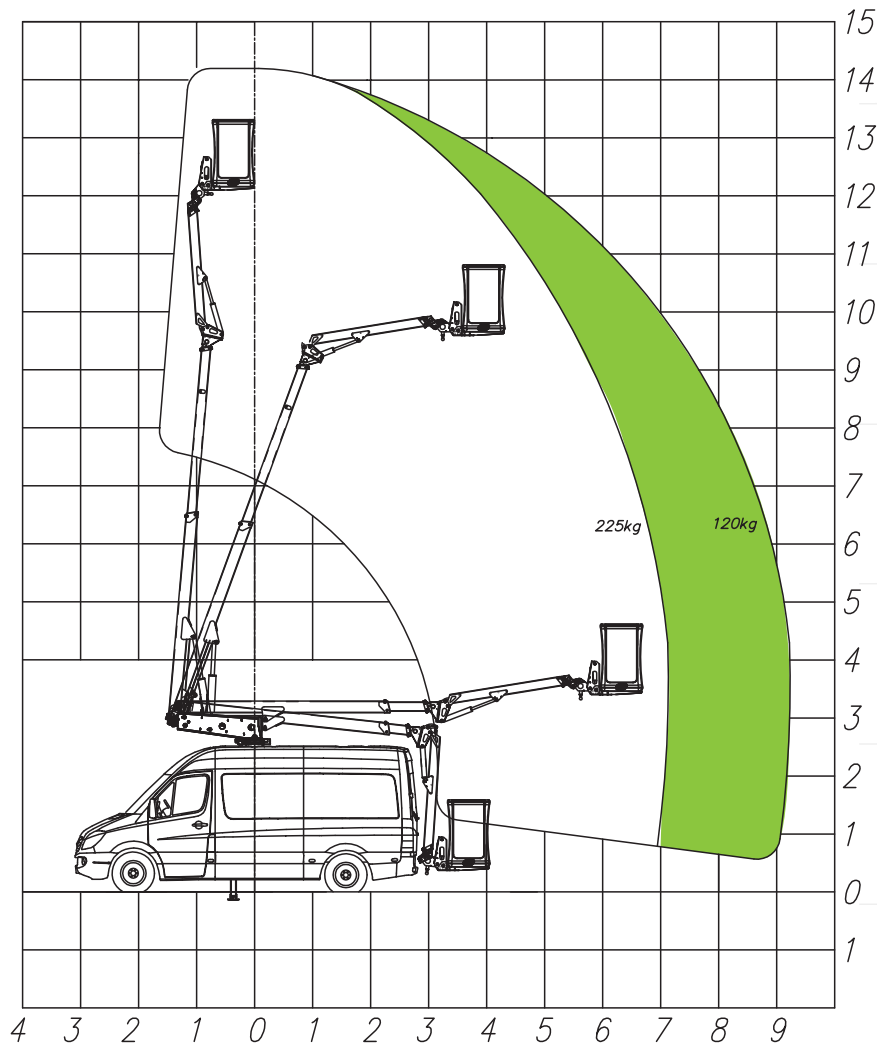

10,00 m

7,50 m

120 kg

0,7x0,7x1,1 m

400°

fiberglass

0°

no

Electro Hydraulic

3,5 t

14,50 m

12,50 m

9,50 m

225 kg

1,4x0,7x1,1 m

400°